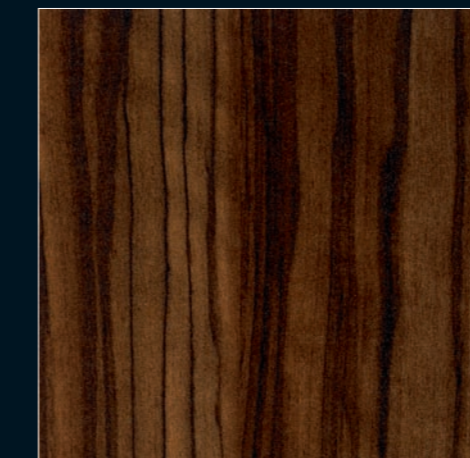

Vino U 343

Hellgrau U 708

Icy White W 930

Seidengrau U 707

Cosmos Grau U 899

Olive hell H 3030

Carini Walnuss H 3710

Masonic Hickory H 3730

Petrol U 532

Steingrau U 732

Weiß W 400

Graubraun U 1191

Onyx Grau U 960

Olive dunkel H 3031

Edinburgh Maple 47 B

Azurblau U 506

Schiefergrau U 975

Magnolie U 1379

Lava U 741

Indigo Blau U 599

Markassar R 5673

Loft Eiche H 3365